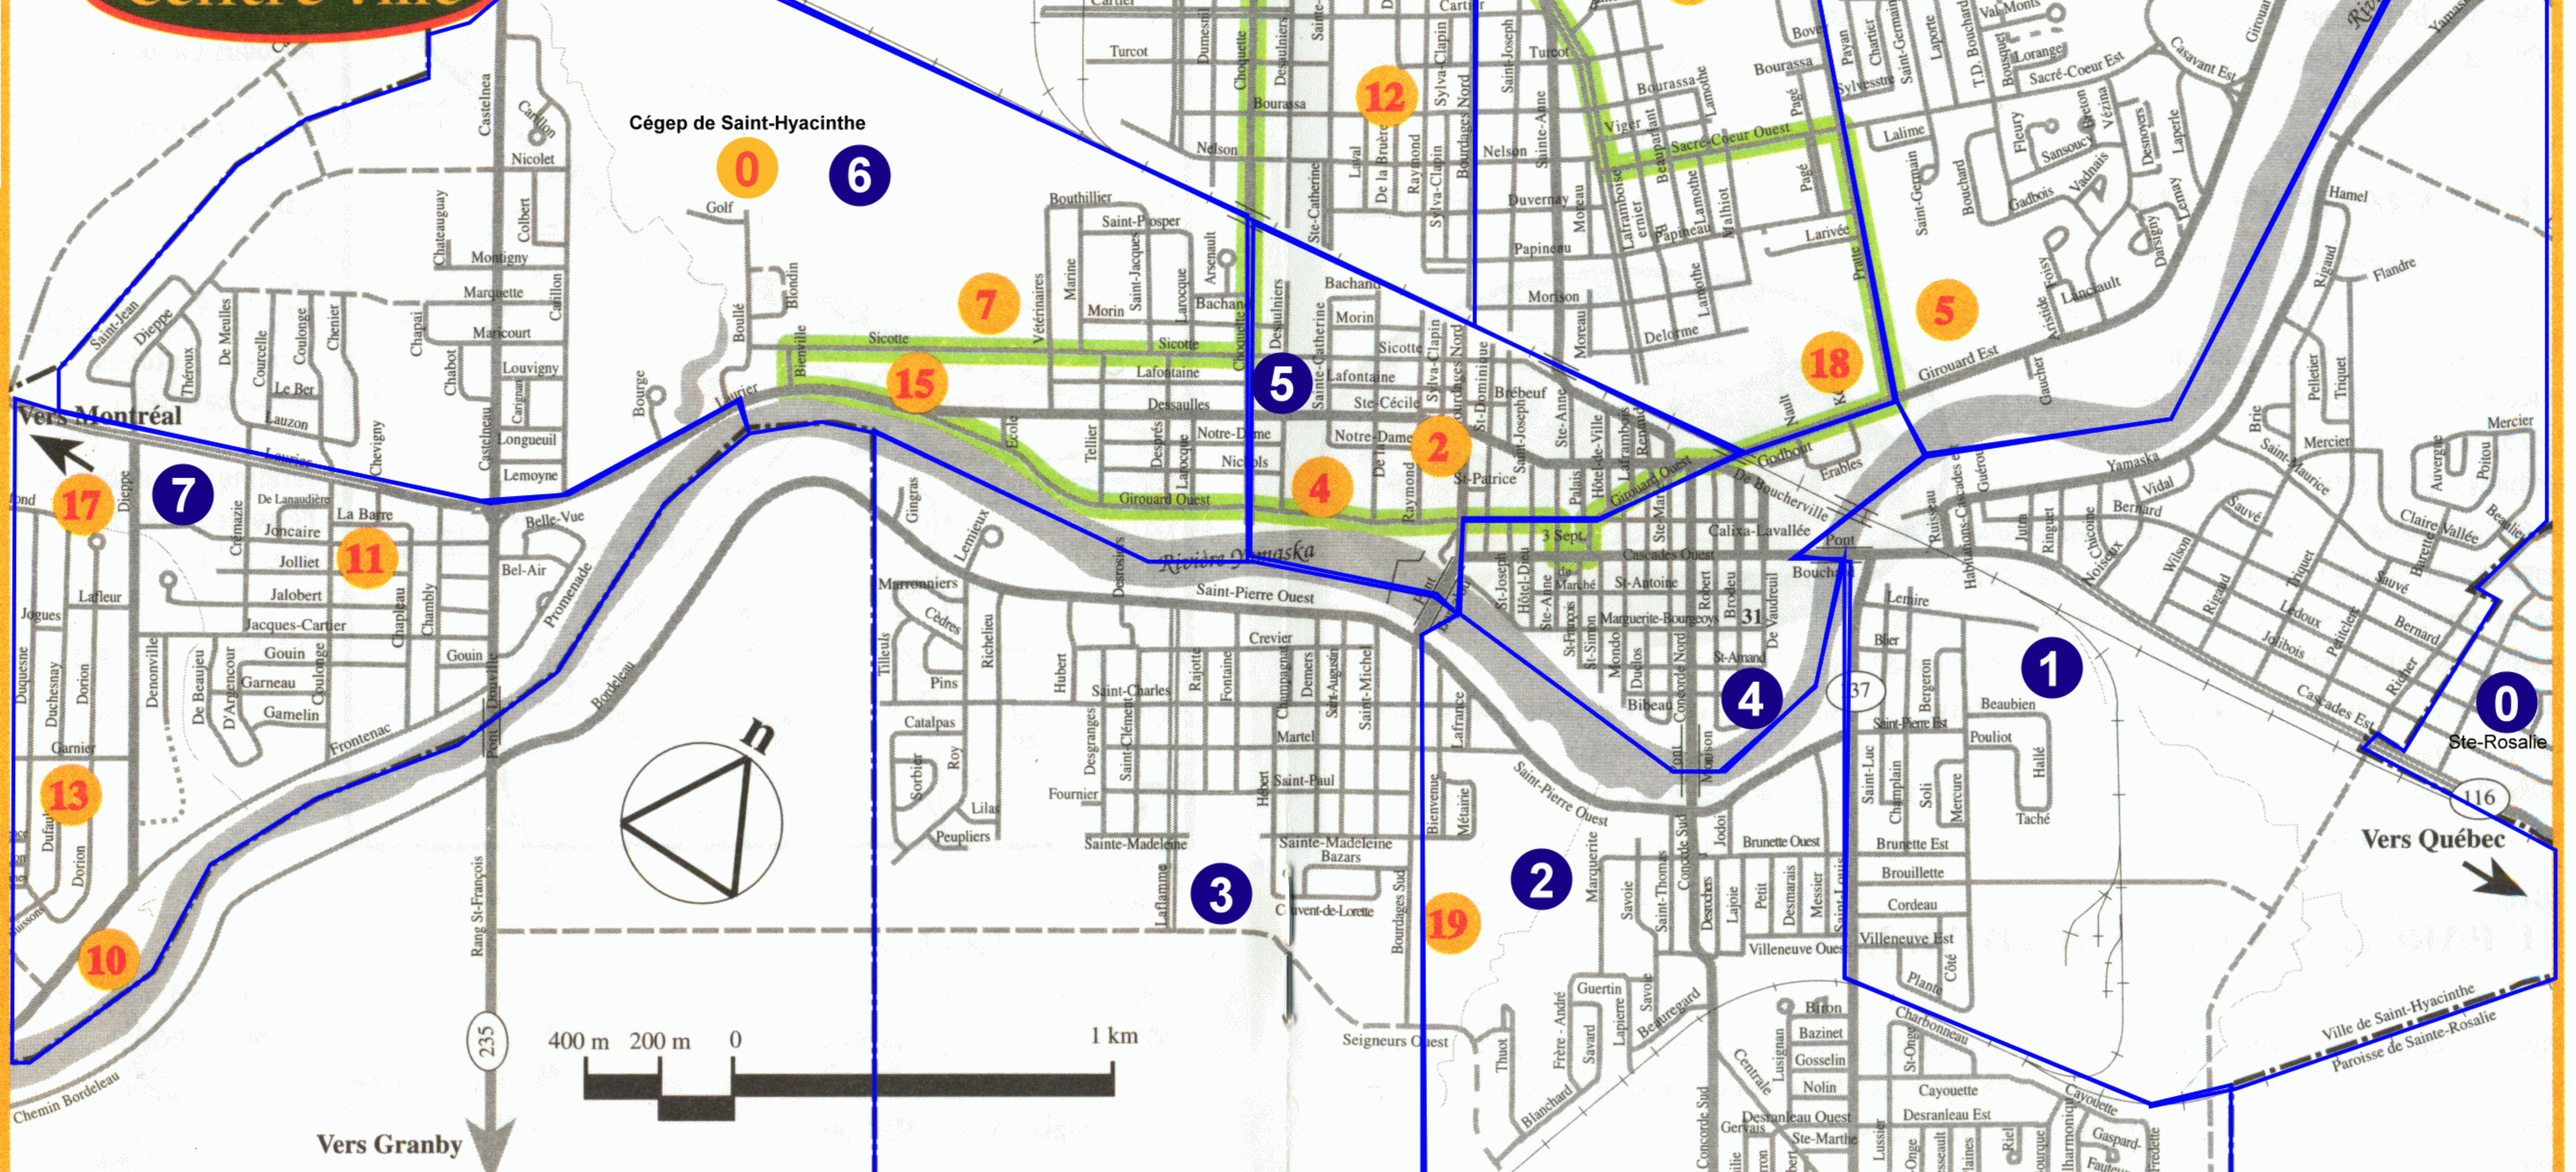

Carte de Saint-Hyacinthe

Centre-ville

Renseignements utiles
 Météo : 771-2328
 Urgence : 911
Index :
 ? Bureau de tourisme et des congrès de Saint-Hyacinthe
 H Hôpital Honoré-Mercier

Secteurs :

0 Cégep de Saint-Hyacinthe	0 Ste-Rosalie & St-Thomas
1 Cathédrale	1 Yamaska
2 Centre Élisabeth-Bergeron	2 Lafontaine
3 Chapelle de l'Hôtel-Dieu	3 La Providence
4 Chapelle du Monastère du Précieux-Sang	4 Cascades
5 Chapelle du Séminaire	5 Notre-Dame
6 Église Notre-Dame-du-Rosaire	6 Hétel
7 Faculté de médecine vétérinaire	7 Douville
8 Galeries St-Hyacinthe	8 Bois-Joli
9 Gare de train	9 Deux-Clochers
10 Gîte à Fleur d'eau	10 Vanier
11 Gîte La petite Fadette	
12 Gîte Le Jardin caché	
13 Gîte Le Nid fleuri	
14 Hôtel Gouverneur (centre des congrès) et Hôtel le Dauphin	
15 Jardin Daniel A. Séguin	
16 Marché-centre et Expression, centre d'exposition	
17 Motel Bienvenue	
18 Sanctuaire Notre-Dame de Fatima	
19 Sœurs de la Charité	
20 Terminus d'autobus «Pétroles Mask»	
21 Terminus d'autobus «Calixa-Lavallée»	
22 Terrain de l'exposition agricole et alimentaire	

130 Nord, sortie 10
130 Sud, sortie 10
20, autoroute 10
A
Argencourt, d' 7
Aristide 8
Arsenault 6
Auvergne, d' 1
B
Bachand 5 6
Barette 1
Barre, la 7
Barsalou 10
Bazars, des 3
Bazinet 2
Beaubien 1
Beaudry, ave 10
Beaujeu, ave de 7
Beaulieu, ave 1
Beauparlant, ave 9
Beauregard 2
Bel-Air 7
Bellemare 8
Belle-Vue, de la 7
Benoit 8
Ber, le 6
Bergeron, ave 1
Bernard 1
Bernier 9
Bertrand 9
Bibeau 4
Bienvenue 2
Bienville, ave 6
Biron 2
Blanchard 2
Blanchette 9
Blier 1
Blondin 6
Bois, ave 10
Bouchard 4 8
Boullé, ave 6
Bourassa 9
Bourcherville, de 4
Bourdages Nord 5
Bourdages Sud 3
Bourget, ave 6
Bourque, ave 2
Bousquet 8
Bouthillier 6
Bovey 9
Brébeuf 5
Breton 8
Brie, de 1
Brodeur, ave 4
Brouillette 1